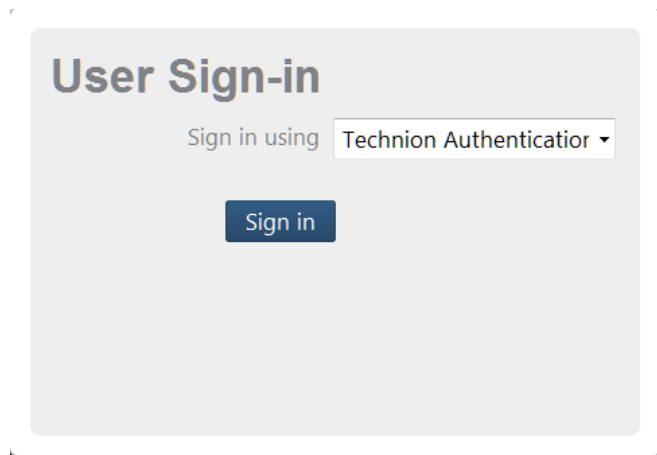

הוראות כניסה לסטודנטים לצפייה בקורסים במערכת פנופטו החדשה

יש להיכנס לכתובת <https://panoptotech.cloud.panopto.eu/Panopto/Pages/Home.aspx>

1. ב- *Sign in using* יש לבחור ב- Technion Authentication
2. שם משתמש: סטודנטים - username@campus.technion.ac.il
3. סגל הוראה - username@technion.ac.il
4. סיסמא : סיסמא של הדוא"ל הטכניוני.
5. יש להקליק על Brows לבחור ב- all folders ולהקליק על הקורס הרצוי מתוך הרשימה

אין להשתמש ב- *Forgot your password* במידה ושכחתם סיסמא או קיימת בעיה בכניסה.

לסיוע ותמיכה ניתן לפנות [לאתר מולטימדיה](#)